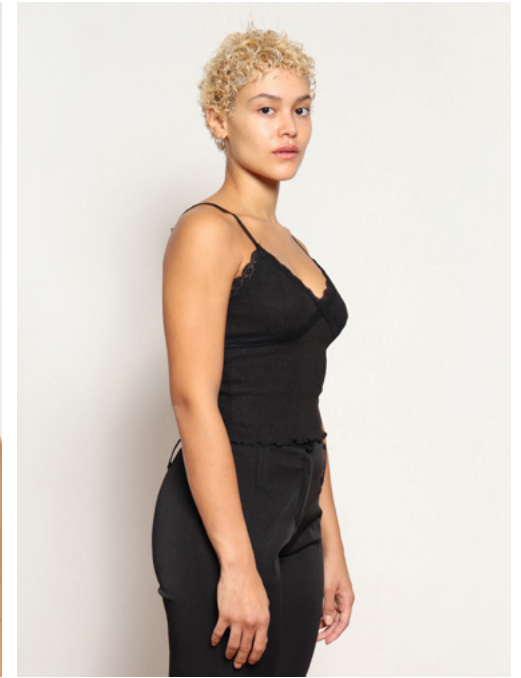

ALISHA ARCHIE

VIVA

HEIGHT 165  
BUST 89  
WAIST 65  
HIPS 90

SIZE 34/36  
SHOES 40  
HAIR BLOND  
EYES BROWN

VIVA

VIVA ServiceAgentur GmbH  
Am Spreebord 9 10589 Berlin  
+49 (0) 30 240 89 80  
office@vivamodels.com  
www.vivamodels.com