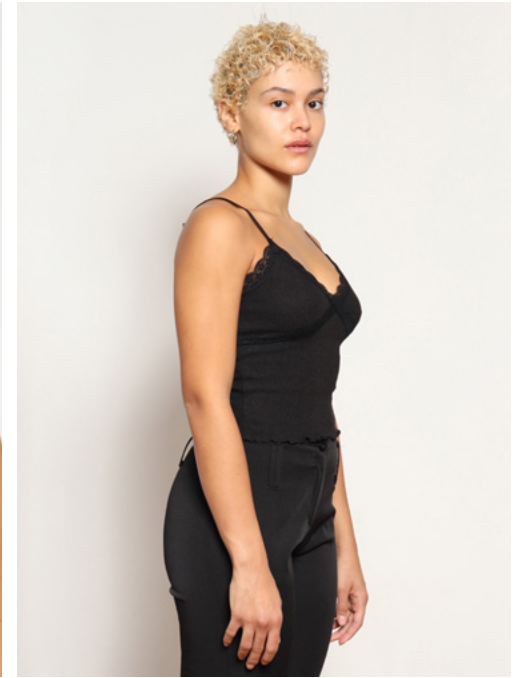

ALISHA ARCHIE

VIVA

HEIGHT **165**
BUST **90**
WAIST **69**
HIPS **95**

SIZE **36**
SHOES **40**
HAIR **BLOND**
EYES **BROWN**

VIVA

VIVA ServiceAgentur GmbH
Am Spreebord 9 10589 Berlin
+49 (0) 30 240 89 80
office@vivamodels.com
www.vivamodels.com