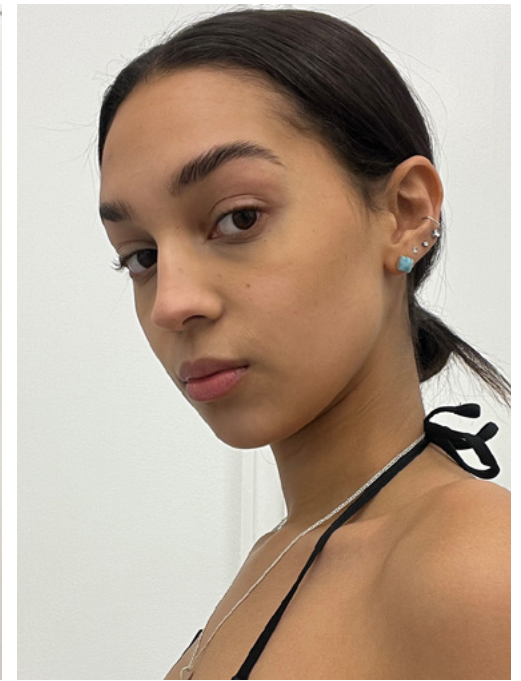

ANNABEL HÄNISCH **VIVA**

HEIGHT 173
BUST 87
WAIST 66
HIPS 98

SIZE 36
SHOES 41
HAIR BROWN
EYES BROWN

VIVA

VIVA ServiceAgentur GmbH
Am Spreebord 9 10589 Berlin
+49 (0) 30 240 89 80
office@vivamodels.com
www.vivamodels.com