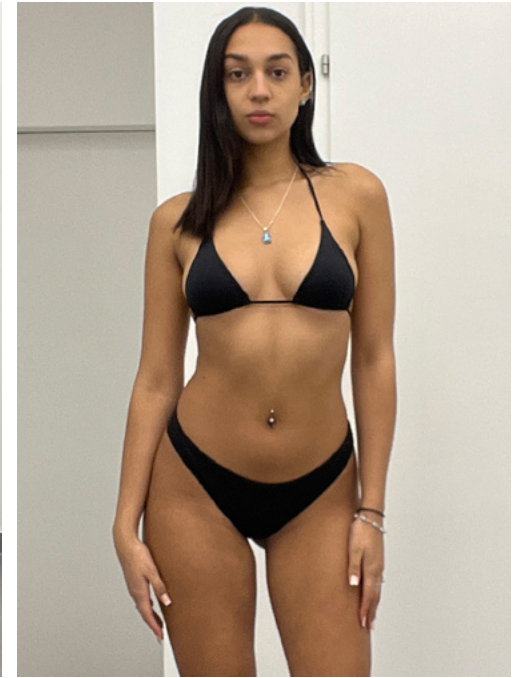

ANNABEL HÄNISCH **VIVA**

HEIGHT 173
BUST 87
WAIST 66
HIPS 98

SIZE 36
SHOES 41
HAIR BROWN
EYES BROWN

VIVA

VIVA ServiceAgentur GmbH
Am Spreebord 9 10589 Berlin
+49 (0) 30 240 89 80
office@vivamodels.com
www.vivamodels.com