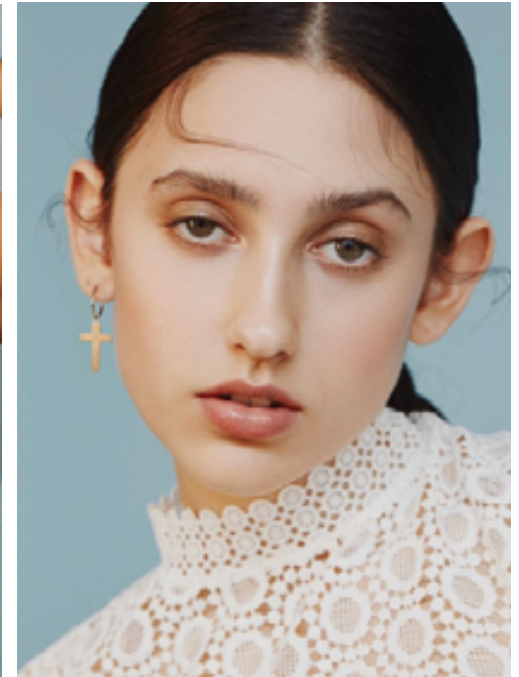

HOLLY BECKER

VIVA

HEIGHT **180**
BUST **85**
WAIST **74**
HIPS **93**

SIZE **36**
SHOES **41**
HAIR **BROWN**
EYES **GREEN**

VIVA

VIVA ServiceAgentur GmbH
Xantener Straße 20 10707 Berlin
+49 (0) 30 240 89 80
office@vivamodels.com
www.vivamodels.com