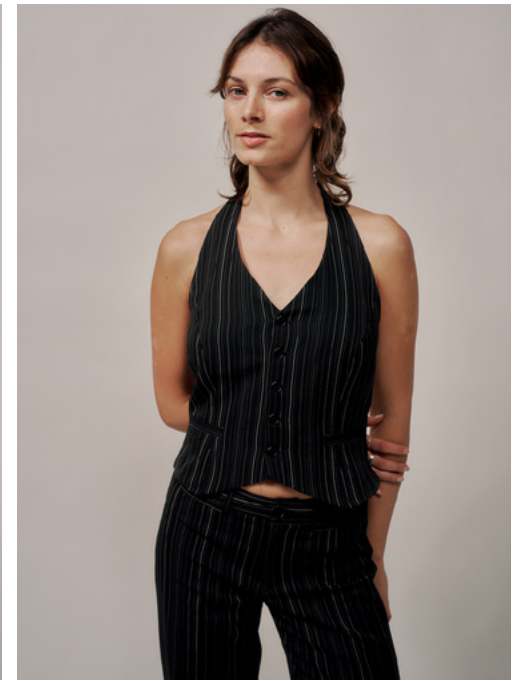

LIENE DE HEER

**VIVA**

HEIGHT 176  
BUST 85  
WAIST 64  
HIPS 93

SIZE 36  
SHOES 40  
HAIR BROWN  
EYES GREEN

**VIVA**

VIVA ServiceAgentur GmbH  
Am Spreebord 9 10589 Berlin  
+49 (0) 30 240 89 80  
office@vivamodels.com  
www.vivamodels.com