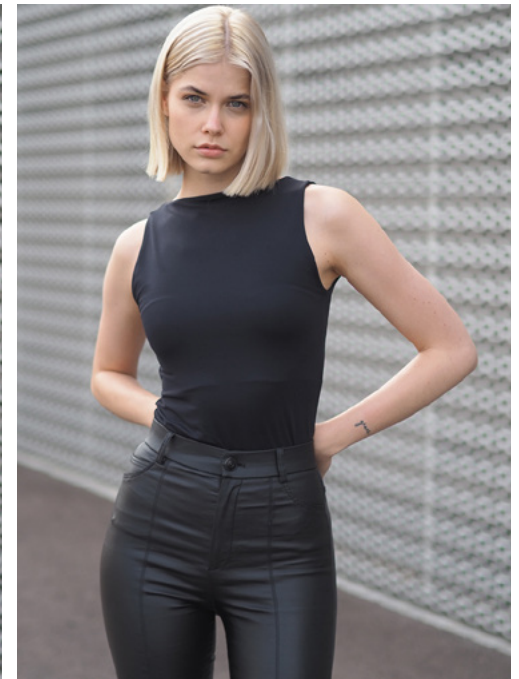

LUISE JÄSCHE

VIVA

HEIGHT 175
BUST 79
WAIST 60
HIPS 90

SIZE 34/36
SHOES 39
HAIR BLOND
EYES BLUE

VIVA

VIVA ServiceAgentur GmbH
Am Spreebord 9 10589 Berlin
+49 (0) 30 240 89 80
office@vivamodels.com
www.vivamodels.com