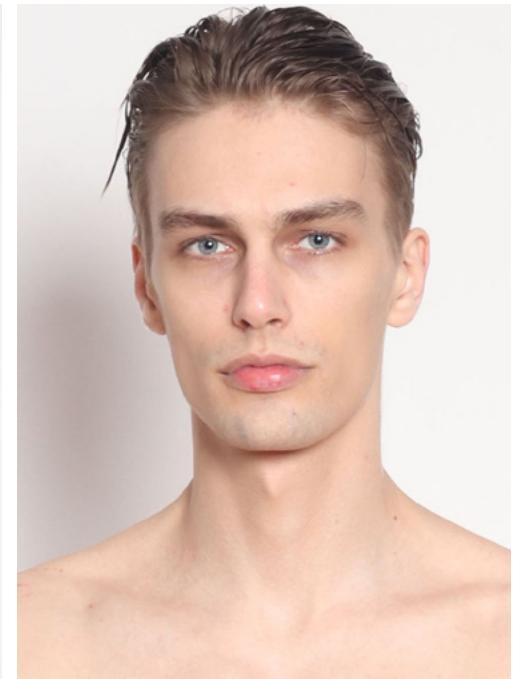

MARC SCHULZE

**VIVA**

HEIGHT **187**  
BUST **93**  
WAIST **75**  
HIPS **94**

SIZE **46**  
SHOES **43/44**  
HAIR **BLOND**  
EYES **BLUE**

**VIVA**

VIVA ServiceAgentur GmbH  
Am Spreebord 9 10589 Berlin  
+49 (0) 30 240 89 80  
office@vivamodels.com  
www.vivamodels.com