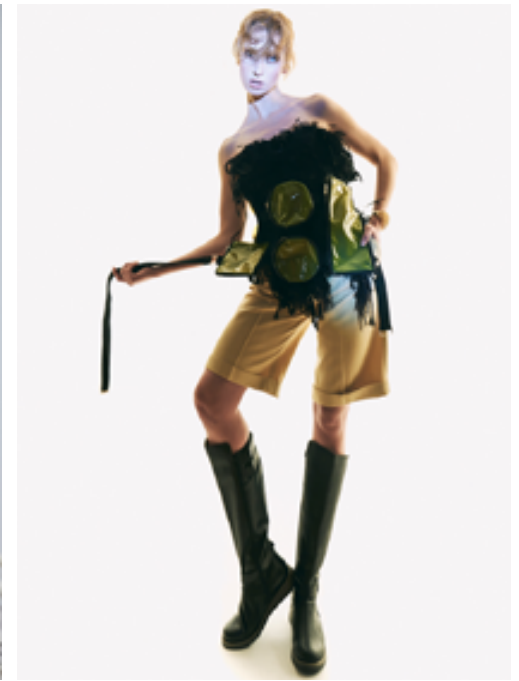

ALINA BÜRKLE

VIVA

HEIGHT 175
BUST 83
WAIST 59
HIPS 90

SIZE 34/36
SHOES 40
HAIR RED
EYES BLUE

VIVA

VIVA ServiceAgentur GmbH
Am Spreebord 9 10589 Berlin
+49 (0) 30 240 89 80
office@vivamodels.com
www.vivamodels.com