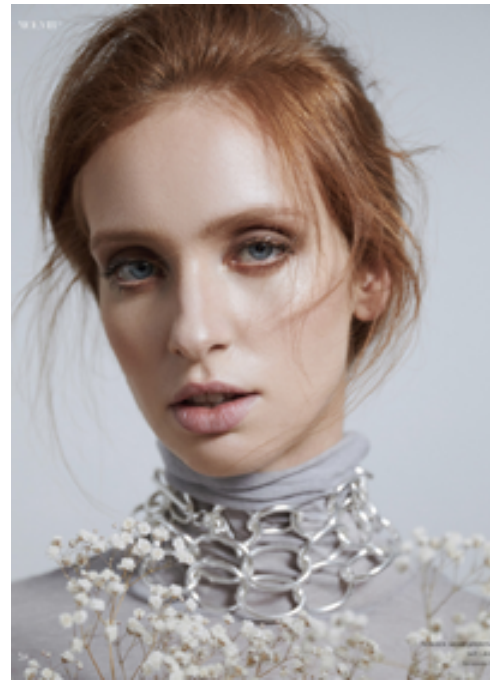

ALINA BÜRKLE

VIVA

HEIGHT 175
BUST 83
WAIST 59
HIPS 90

SIZE 34/36
SHOES 40
HAIR RED
EYES BLUE

VIVA

VIVA ServiceAgentur GmbH
Am Spreebord 9 10589 Berlin
+49 (0) 30 240 89 80
office@vivamodels.com
www.vivamodels.com