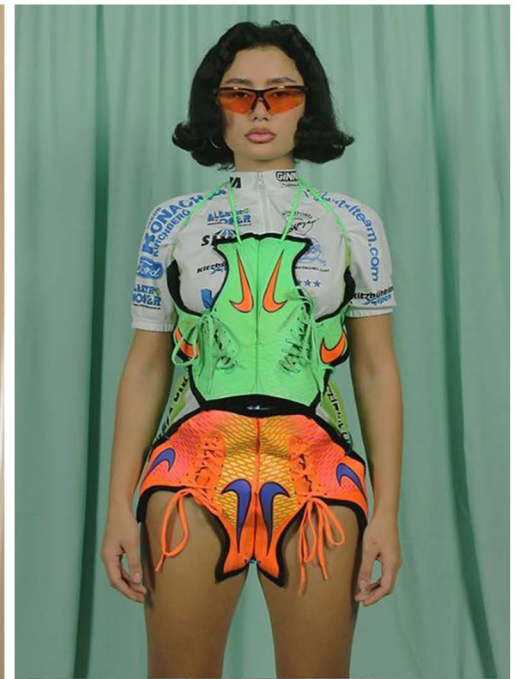

ALL AMIN

VIVA

HEIGHT 160
BUST 81
WAIST 65
HIPS 90

SIZE 34/36
SHOES 37
HAIR BLACK
EYES BROWN

VIVA

VIVA ServiceAgentur GmbH
Xantener Straße 20, 10707 Berlin
+49 30 240 89 80
office@vivamodels.com
www.vivamodels.com