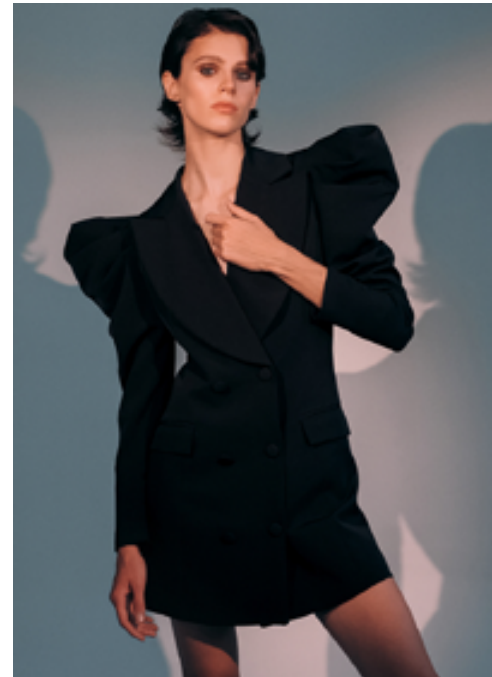

ANA ROS

VIVA

HEIGHT 178
BUST 84
WAIST 60
HIPS 88

SIZE 34/36
SHOES 40
HAIR BROWN
EYES GREEN

VIVA

VIVA ServiceAgentur GmbH
Xantener Straße 20 10707 Berlin
+49 (0) 30 240 89 80
office@vivamodels.com
www.vivamodels.com