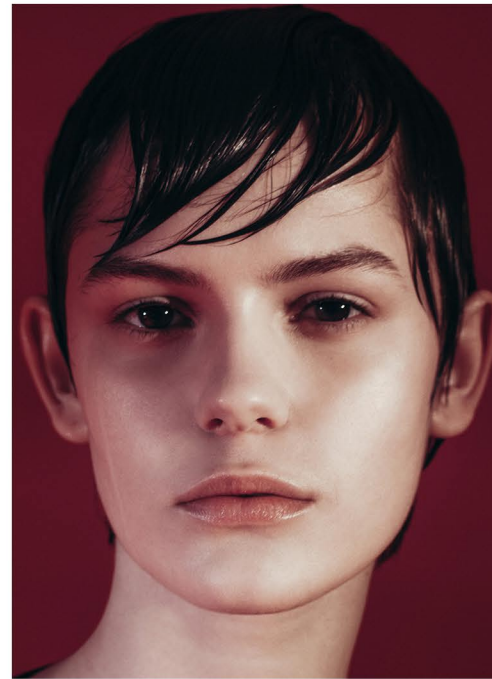

ANN

VIVA

HEIGHT 181  
BUST 85  
WAIST 61  
HIPS 90

SIZE 34  
SHOES 40  
HAIR BROWN  
EYES BROWN

VIVA

VIVA ServiceAgentur GmbH  
Xantener Straße 20, 10707 Berlin  
+49 30 240 89 80  
office@vivamodels.com  
www.vivamodels.com