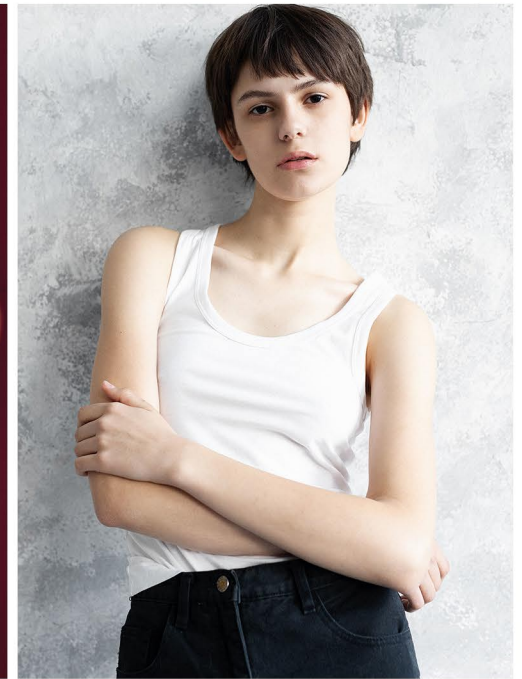

ANN

VIVA

HEIGHT 181  
BUST 85  
WAIST 61  
HIPS 90

SIZE 34  
SHOES 40  
HAIR BROWN  
EYES BROWN

VIVA

VIVA ServiceAgentur GmbH  
Xantener Straße 20, 10707 Berlin  
+49 30 240 89 80  
office@vivamodels.com  
www.vivamodels.com