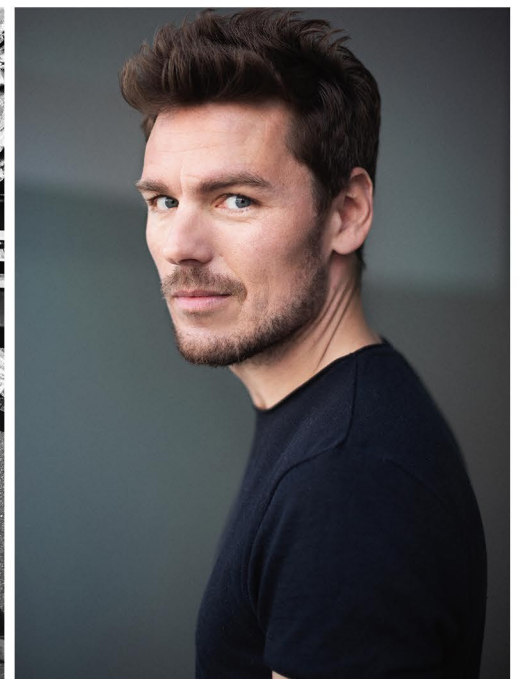

CONSTANTIN L

VIVA

HEIGHT 186
BUST 96
WAIST 77
HIPS 94

SIZE 54
SHOES 45
HAIR BROWN
EYES BLUE

VIVA

VIVA ServiceAgentur GmbH
Xantener Straße 20, 10707 Berlin
+49 30 240 89 80
office@vivamodels.com
www.vivamodels.com