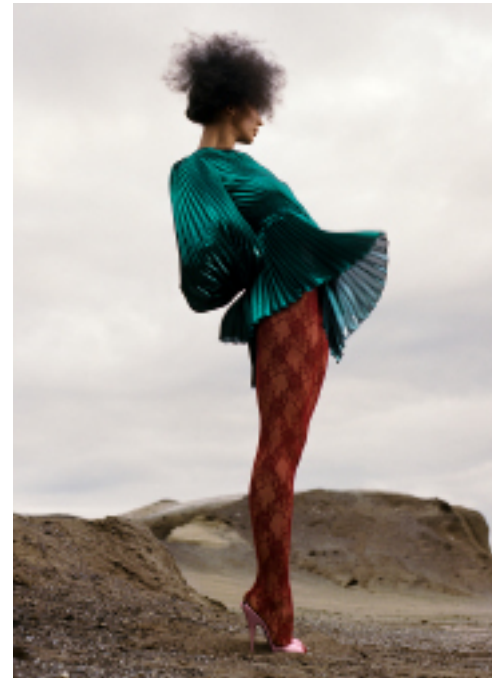

CREE BARNETT W

VIVA

HEIGHT 178
BUST 84
WAIST 71
HIPS 91

SIZE 36
SHOES 39
HAIR BROWN
EYES BROWN

VIVA

VIVA ServiceAgentur GmbH
Am Spreebord 9 10589 Berlin
+49 (0) 30 240 89 80
office@vivamodels.com
www.vivamodels.com