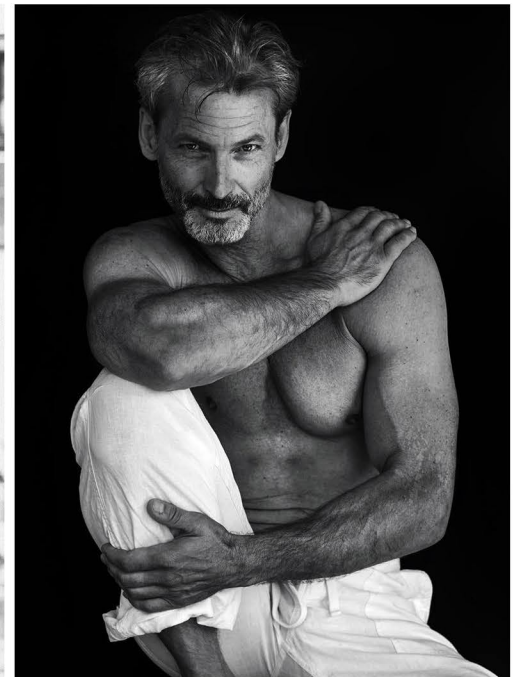

DIRK WELLNITZ

VIVA

HEIGHT 189
BUST 105
WAIST 87
HIPS 102

SIZE 98
SHOES 45
HAIR SALT 'N PEPPER
EYES BLUE

VIVA

VIVA ServiceAgentur GmbH
Xantener Straße 20, 10707 Berlin
+49 30 240 89 80
office@viva-models.com
www.vivamodels.com