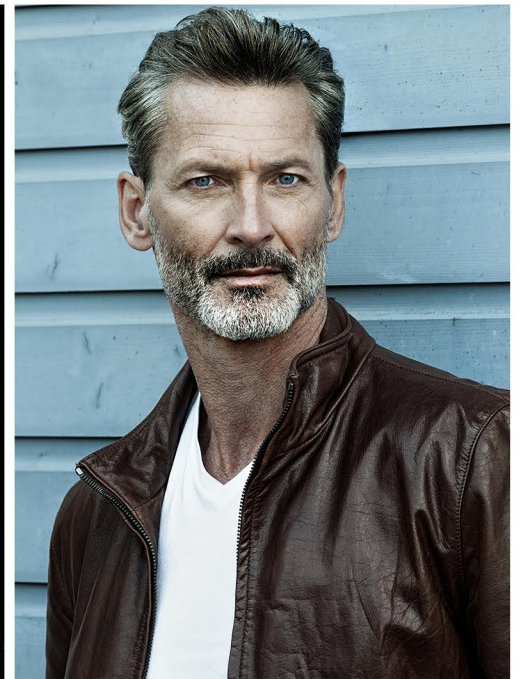

DIRK WELLNITZ

VIVA

HEIGHT 189
BUST 105
WAIST 87
HIPS 102

SIZE 98
SHOES 45
HAIR SALT 'N PEPPER
EYES BLUE

VIVA

VIVA ServiceAgentur GmbH
Xantener Straße 20, 10707 Berlin
+49 30 240 89 80
office@viva-models.com
www.vivamodels.com