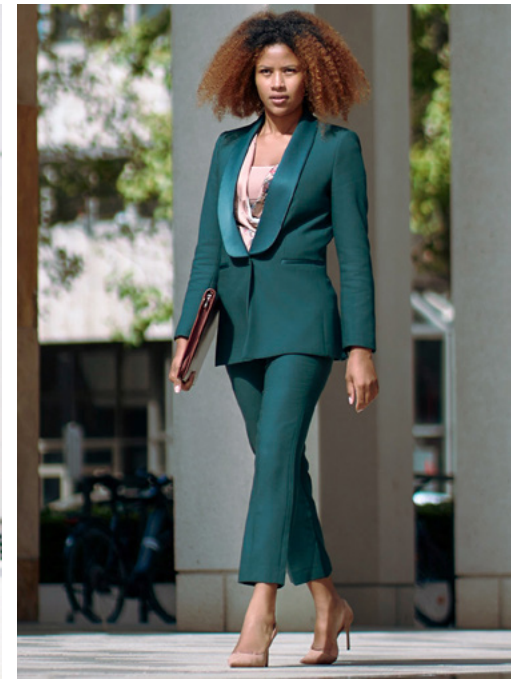

ELIANA

VIVA

HEIGHT 172
BUST 90
WAIST 74
HIPS 93

SIZE 38
SHOES 38/39
HAIR BROWN
EYES BROWN

VIVA

VIVA ServiceAgentur GmbH
Am Spreebord 9 10589 Berlin
+49 (0) 30 240 89 80
office@vivamodels.com
www.vivamodels.com