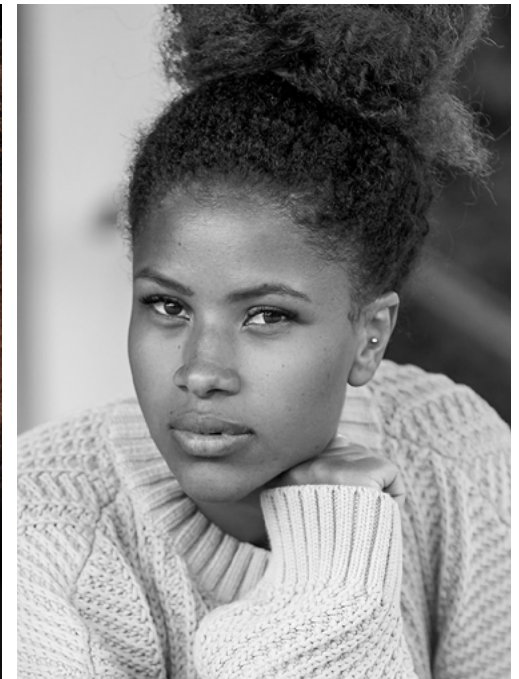

ELIANA

VIVA

HEIGHT 172
BUST 90
WAIST 74
HIPS 93

SIZE 38
SHOES 38/39
HAIR BROWN
EYES BROWN

VIVA

VIVA ServiceAgentur GmbH
Am Spreebord 9 10589 Berlin
+49 (0) 30 240 89 80
office@vivamodels.com
www.vivamodels.com