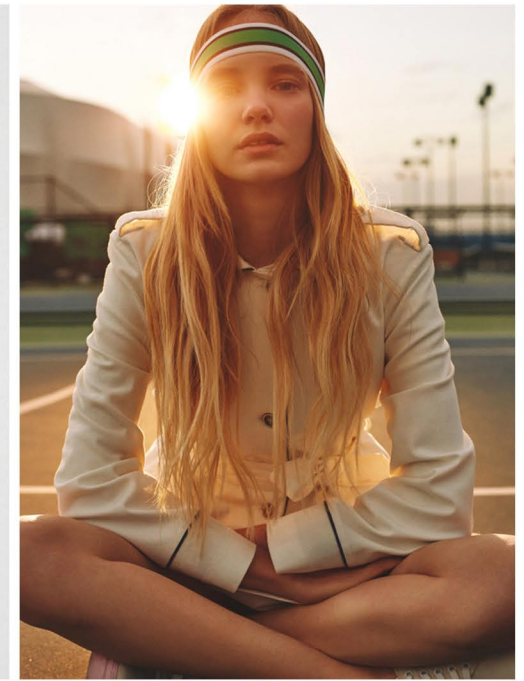

EVE RAHUORG

VIVA

HEIGHT 171
BUST 85
WAIST 61
HIPS 89

SIZE 34/36
SHOES 38
HAIR BLOND
EYES BLUE

VIVA

VIVA ServiceAgentur GmbH
Xantener Straße 20, 10707 Berlin
+49 30 240 89 80
office@vivamodels.com
www.vivamodels.com