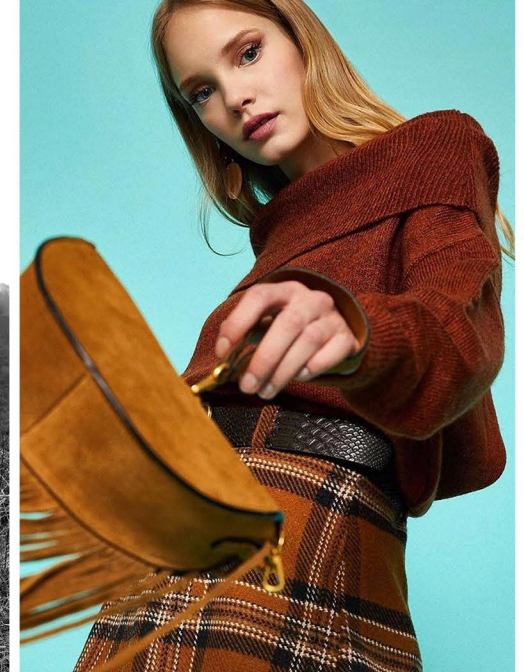

EVE RAHUORG

VIVA

HEIGHT 171
BUST 85
WAIST 61
HIPS 89

SIZE 34/36
SHOES 38
HAIR BLOND
EYES BLUE

VIVA

VIVA ServiceAgentur GmbH
Xantener Straße 20, 10707 Berlin
+49 30 240 89 80
office@vivamodels.com
www.vivamodels.com