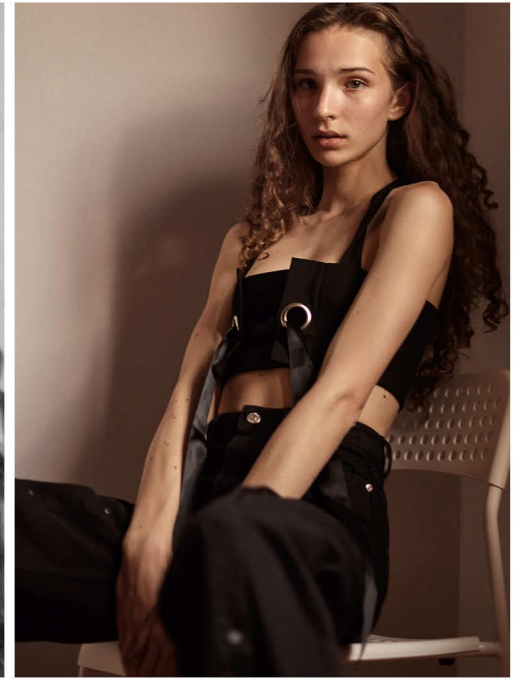

EWELINA LEPEK

VIVA

HEIGHT 175
BUST 85
WAIST 62
HIPS 89

SIZE 34/36
SHOES 41
HAIR BROWN
EYES BLUE

VIVA

VIVA ServiceAgentur GmbH
Xantener Straße 20, 10707 Berlin
+49 30 240 89 80
office@vivamodels.com
www.vivamodels.com