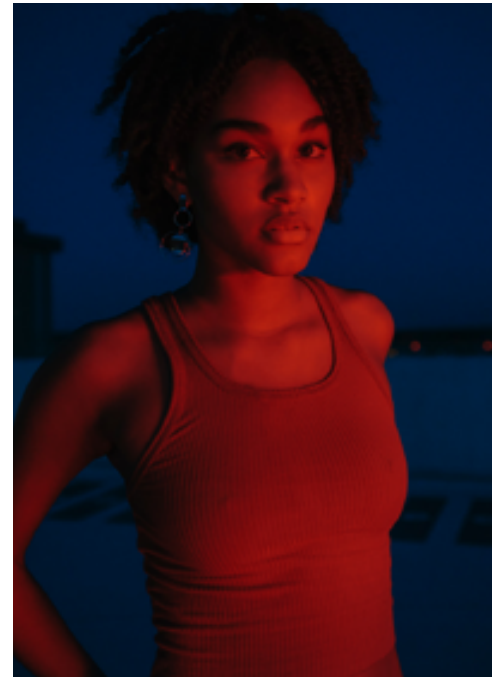

GEORGETTE T

VIVA

HEIGHT 178
BUST 88
WAIST 61
HIPS 91

SIZE 36
SHOES 41
HAIR BROWN
EYES BROWN

VIVA

VIVA ServiceAgentur GmbH
Xantener Straße 20 10707 Berlin
+49 (0) 30 240 89 80
office@vivamodels.com
www.vivamodels.com