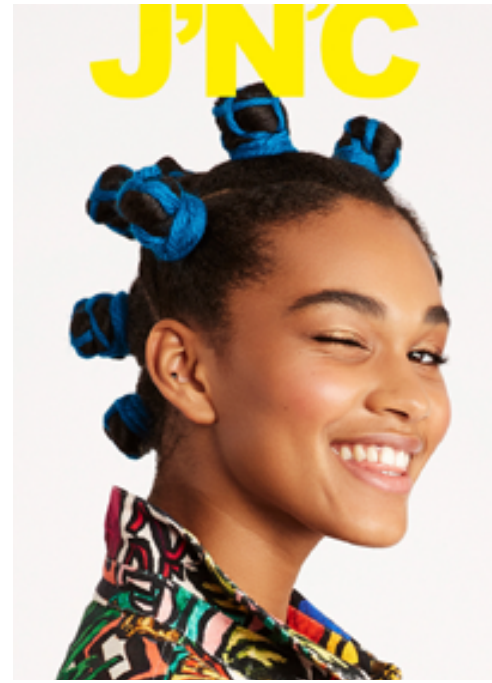

GEORGETTE T

VIVA

HEIGHT 178
BUST 88
WAIST 61
HIPS 91

SIZE 36
SHOES 41
HAIR BROWN
EYES BROWN

VIVA

VIVA ServiceAgentur GmbH
Xantener Straße 20 10707 Berlin
+49 (0) 30 240 89 80
office@vivamodels.com
www.vivamodels.com