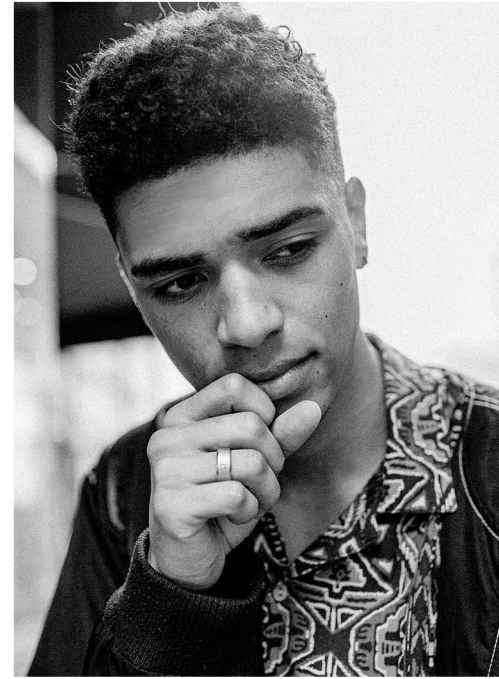

JEREMIAS

VIVA

HEIGHT 186
BUST 95
WAIST 76
HIPS 96

SIZE 90
SHOES 43
HAIR BLACK
EYES BROWN

VIVA

VIVA ServiceAgentur GmbH
Xantener Straße 20, 10707 Berlin
+49 30 240 89 80
office@viva-models.com
www.vivamodels.com