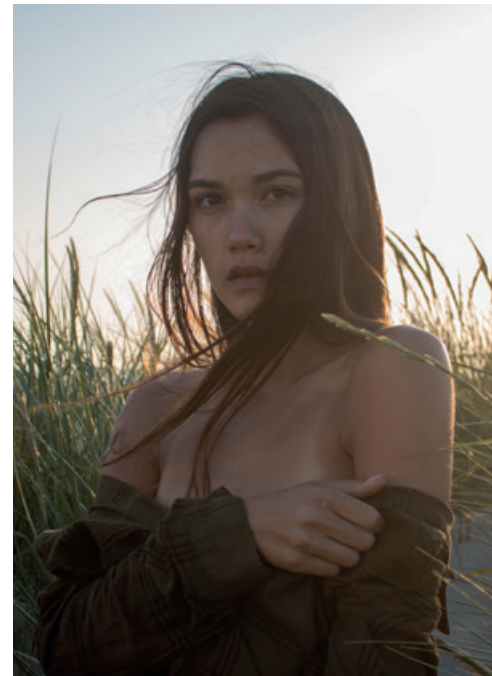

JOHANNA BUI

VIVA

HEIGHT 176
BUST 80
WAIST 65
HIPS 92

SIZE 34/36
SHOES 39/40
HAIR BROWN
EYES BROWN

VIVA

VIVA ServiceAgentur GmbH
Xantener Straße 20 10707 Berlin
+49 (0)30 240 89 80
office@vivamodels.com
www.vivamodels.com