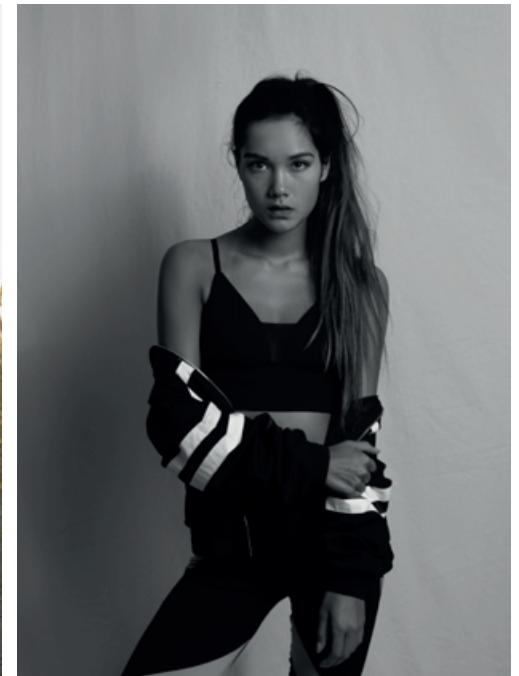

JOHANNA BUI

VIVA

HEIGHT 176
BUST 80
WAIST 65
HIPS 92

SIZE 34/36
SHOES 39/40
HAIR BROWN
EYES BROWN

VIVA

VIVA ServiceAgentur GmbH
Xantener Straße 20 10707 Berlin
+49 (0)30 240 89 80
office@vivamodels.com
www.vivamodels.com