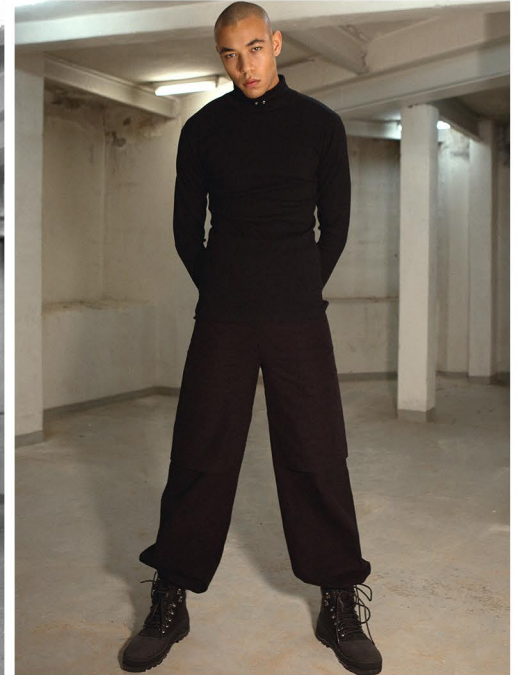

JULIEN SHERMAN **VIVA**

HEIGHT 190
BUST 93
WAIST 71
HIPS 90

SIZE 48
SHOES 46
HAIR BLOND
EYES BROWN GREEN

VIVA

VIVA ServiceAgentur GmbH
Xantener Straße 20, 10707 Berlin
+49 30 240 89 80
office@vivamodels.com
www.vivamodels.com