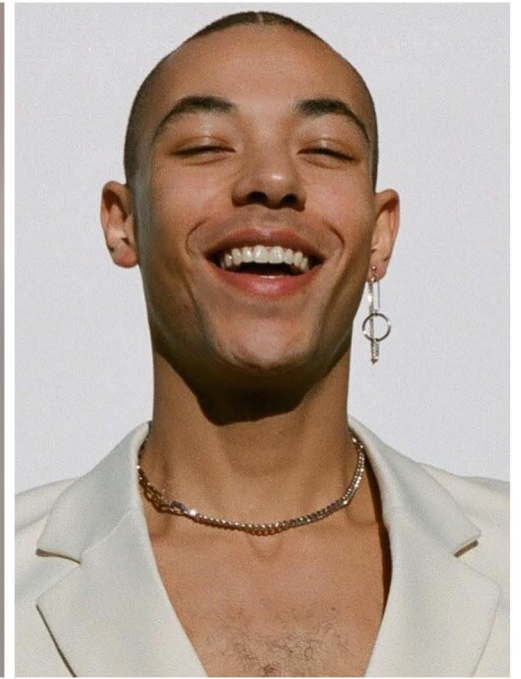

JULIEN SHERMAN **VIVA**

HEIGHT 190
BUST 93
WAIST 71
HIPS 90

SIZE 48
SHOES 46
HAIR BLOND
EYES BROWN GREEN

VIVA

VIVA ServiceAgentur GmbH
Xantener Straße 20, 10707 Berlin
+49 30 240 89 80
office@vivamodels.com
www.vivamodels.com