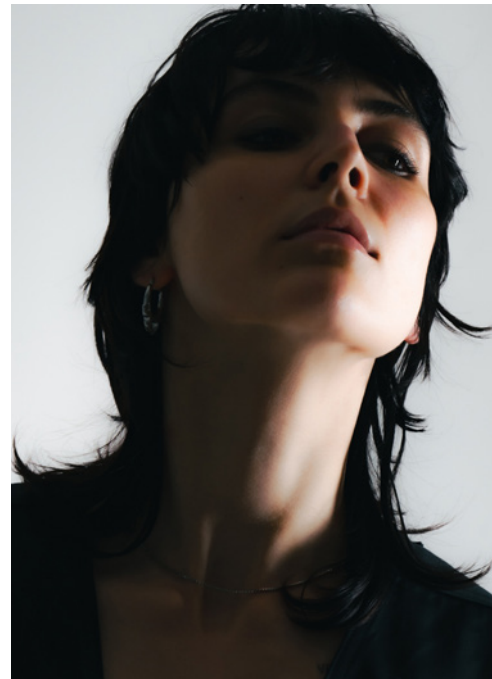

KAT GRUBE

VIVA

HEIGHT 183  
BUST 79  
WAIST 67  
HIPS 94

SIZE 36  
SHOES 40  
HAIR BROWN  
EYES GREEN BROWN

VIVA

VIVA ServiceAgentur GmbH  
Am Spreebord 9 10589 Berlin  
+49 (0) 30 240 89 80  
office@vivamodels.com  
www.vivamodels.com