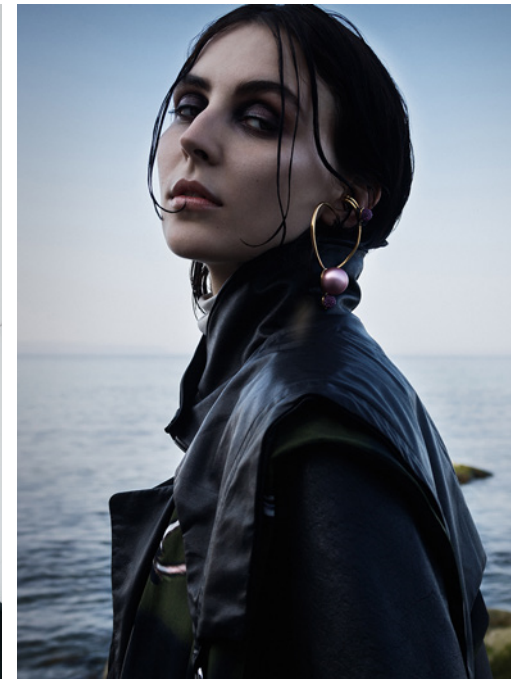

KAT GRUBE

VIVA

HEIGHT 183  
BUST 79  
WAIST 67  
HIPS 94

SIZE 36  
SHOES 40  
HAIR BROWN  
EYES GREEN BROWN

VIVA

VIVA ServiceAgentur GmbH  
Am Spreebord 9 10589 Berlin  
+49 (0) 30 240 89 80  
office@vivamodels.com  
www.vivamodels.com