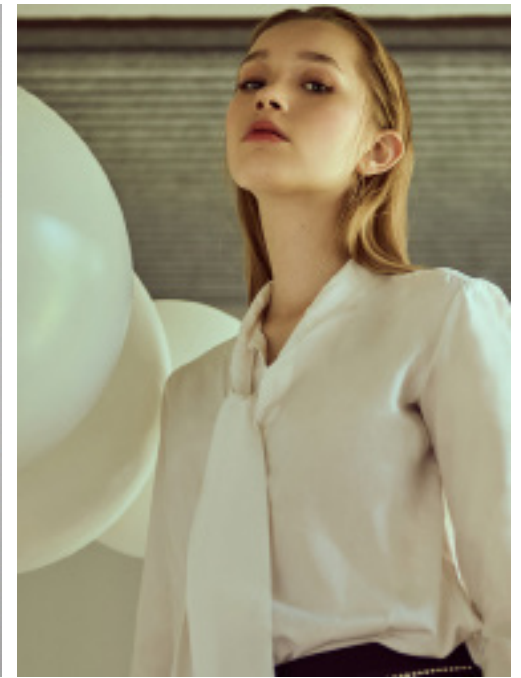

KATHI STRIGA

VIVA

HEIGHT 177
BUST 83
WAIST 62
HIPS 86

SIZE 34
SHOES 41
HAIR **BLOND**
EYES **BLUE**

VIVA

VIVA ServiceAgentur GmbH
Am Spreebord 9 10589 Berlin
+49 (0) 30 240 89 80
office@vivamodels.com
www.vivamodels.com