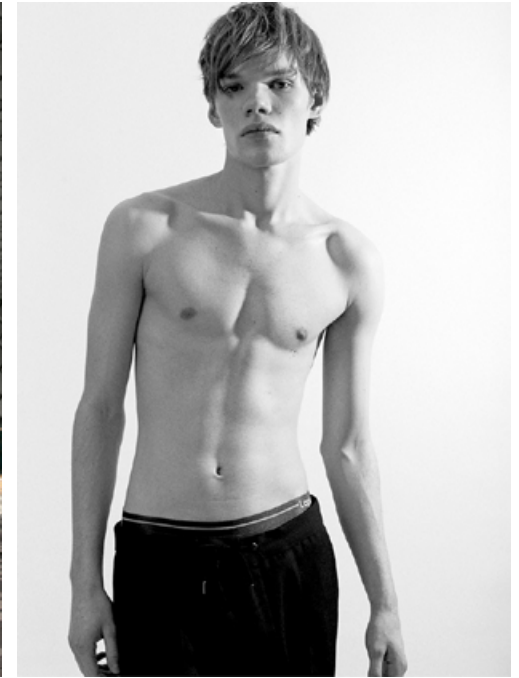

LEO MAI

VIVA

HEIGHT **186**
BUST **90**
WAIST **71**
HIPS **91**

SIZE **46/48**
SHOES **45**
HAIR **BLOND**
EYES **BLUE**

VIVA

VIVA ServiceAgentur GmbH
Am Spreebord 9 10589 Berlin
+49 (0) 30 240 89 80
office@vivamodels.com
www.vivamodels.com