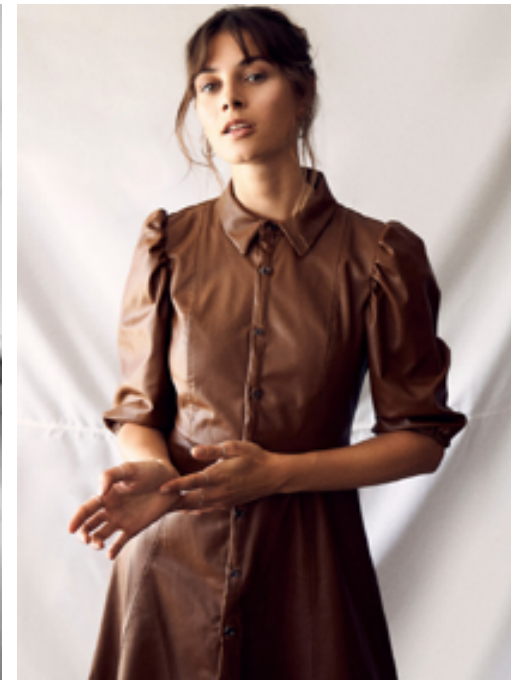

LIENE DE HEER

VIVA

HEIGHT 176
BUST 83
WAIST 65
HIPS 90

SIZE 36
SHOES 40
HAIR BROWN
EYES GREEN

VIVA

VIVA ServiceAgentur GmbH
Xantener Straße 20 10707 Berlin
+49 (0) 30 240 89 80
office@vivamodels.com
www.vivamodels.com