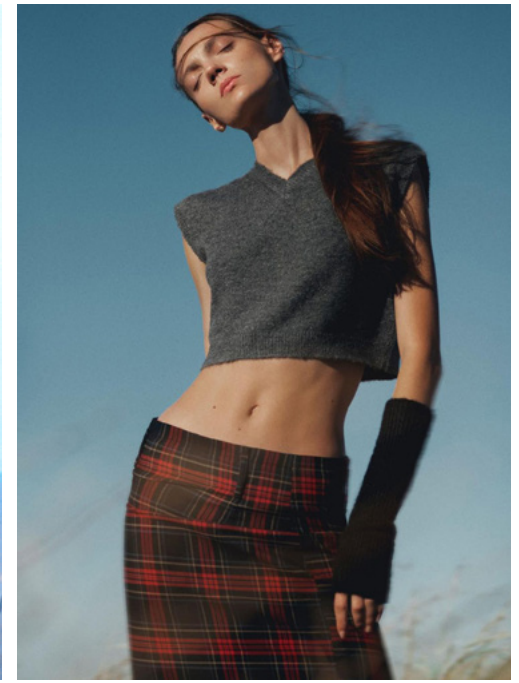

LIZ BAKRO

VIVA

HEIGHT **180**
BUST **83**
WAIST **60**
HIPS **89**

SIZE **36**
SHOES **41**
HAIR **BROWN**
EYES **BROWN**

VIVA

VIVA ServiceAgentur GmbH
Am Spreebord 9 10589 Berlin
+49 (0) 30 240 89 80
office@vivamodels.com
www.vivamodels.com