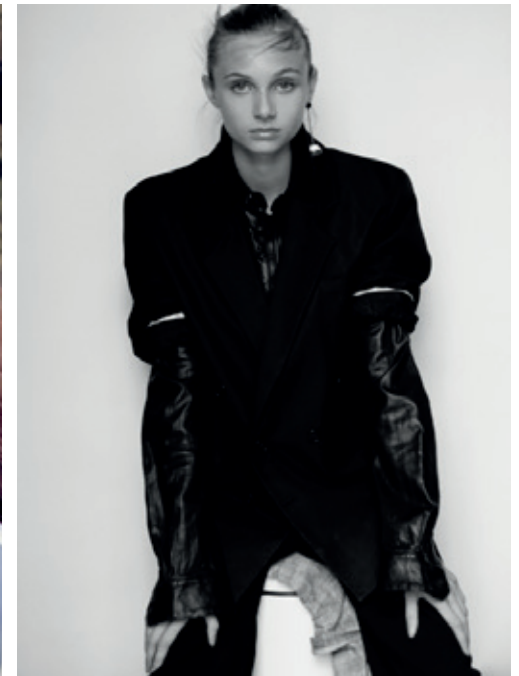

LUISE BATHKE

VIVA

HEIGHT 174
BUST 78
WAIST 61
HIPS 87

SIZE 34
SHOES 39
HAIR DARK BLOND
EYES BLUE

VIVA

VIVA ServiceAgentur GmbH
Xantener Straße 20 10707 Berlin
+49 (0)30 240 89 80
office@vivamodels.com
www.vivamodels.com