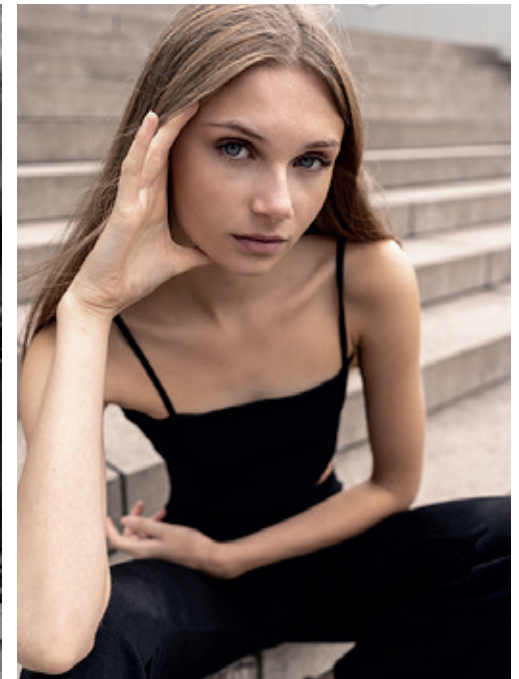

LUISE BATHKE

VIVA

HEIGHT 174
BUST 78
WAIST 61
HIPS 87

SIZE 34
SHOES 39
HAIR DARK BLOND
EYES BLUE

VIVA

VIVA ServiceAgentur GmbH
Xantener Straße 20 10707 Berlin
+49 (0)30 240 89 80
office@vivamodels.com
www.vivamodels.com