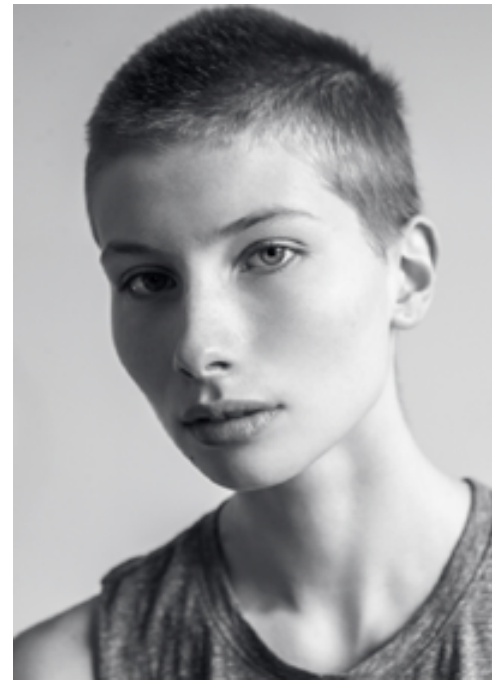

MAGGIE SOLER

VIVA

HEIGHT 173
BUST 82
WAIST 61
HIPS 89

SIZE 34/36
SHOES 40
HAIR BLOND
EYES BLUE

VIVA

VIVA ServiceAgentur GmbH
Xantener Straße 20 10707 Berlin
+49 (0) 30 240 89 80
office@vivamodels.com
www.vivamodels.com