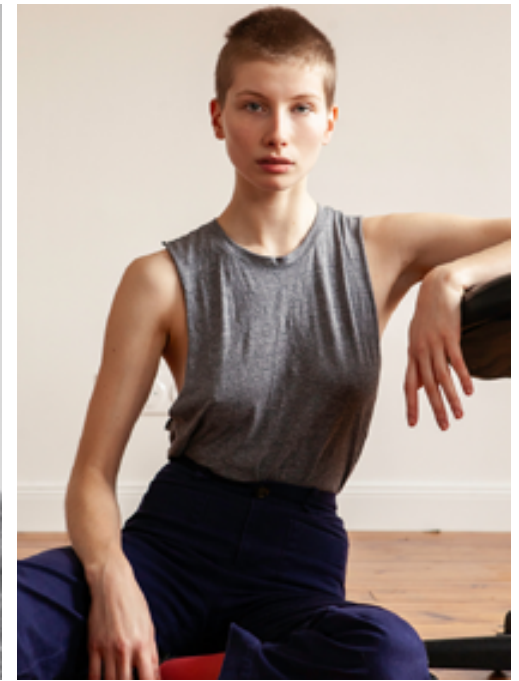

MAGGIE SOLER

VIVA

HEIGHT 173
BUST 82
WAIST 61
HIPS 89

SIZE 34/36
SHOES 40
HAIR BLOND
EYES BLUE

VIVA

VIVA ServiceAgentur GmbH
Xantener Straße 20 10707 Berlin
+49 (0) 30 240 89 80
office@vivamodels.com
www.vivamodels.com