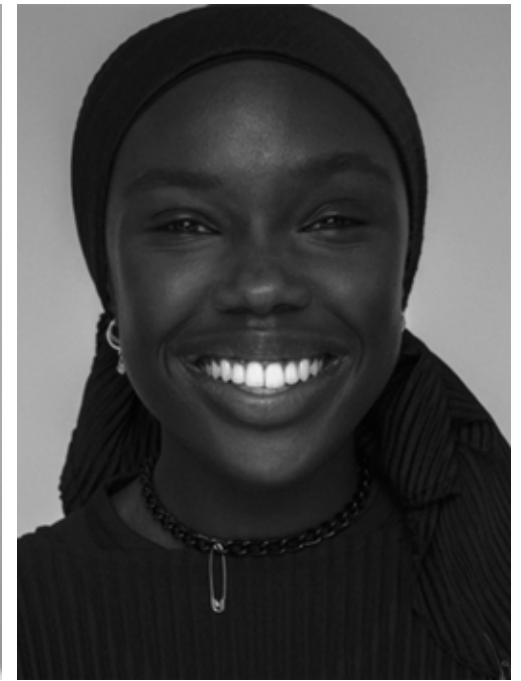

MAHA

VIVA

HEIGHT 173
BUST 84
WAIST 72
HIPS 102

SIZE 36/38
SHOES 40
HAIR BLACK
EYES BROWN

VIVA

VIVA ServiceAgentur GmbH
Am Spreebord 9 10589 Berlin
+49 (0) 30 240 89 80
office@vivamodels.com
www.vivamodels.com