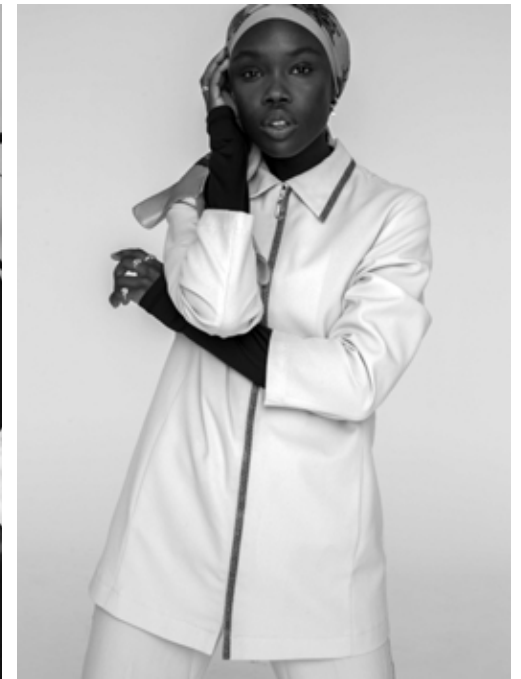

MAHA

VIVA

HEIGHT 173
BUST 84
WAIST 72
HIPS 102

SIZE 36/38
SHOES 40
HAIR BLACK
EYES BROWN

VIVA

VIVA ServiceAgentur GmbH
Am Spreebord 9 10589 Berlin
+49 (0) 30 240 89 80
office@vivamodels.com
www.vivamodels.com