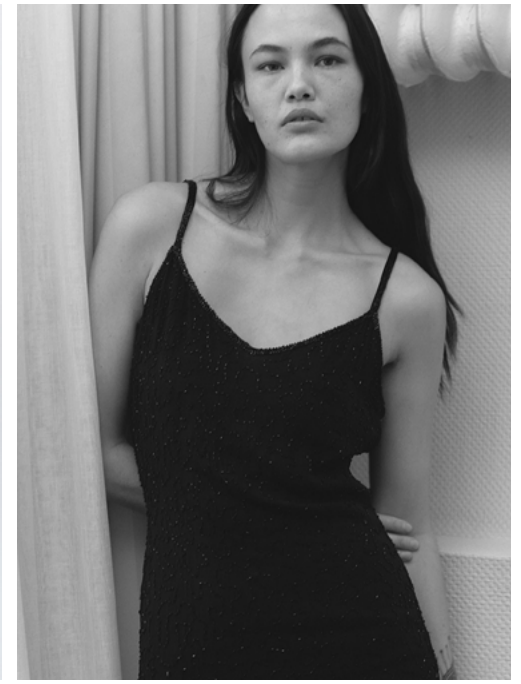

MAJA Y

VIVA

HEIGHT 175
BUST 76
WAIST 61
HIPS 90

SIZE 36
SHOES 39
HAIR BROWN
EYES GREEN BROWN

VIVA

VIVA ServiceAgentur GmbH
Am Spreebord 9 10589 Berlin
+49 (0) 30 240 89 80
office@vivamodels.com
www.vivamodels.com