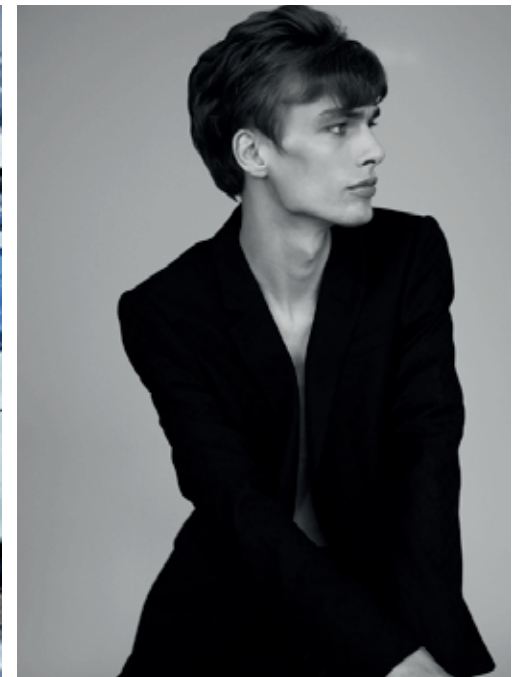

MARC SCHULZE

VIVA

HEIGHT 187
BUST 85
WAIST 68
HIPS 90

SIZE 46
SHOES 43/44
HAIR BLOND
EYES BLUE

VIVA

VIVA ServiceAgentur GmbH
Xantener Straße 20 10707 Berlin
+49 (0)30 240 89 80
office@vivamodels.com
www.vivamodels.com