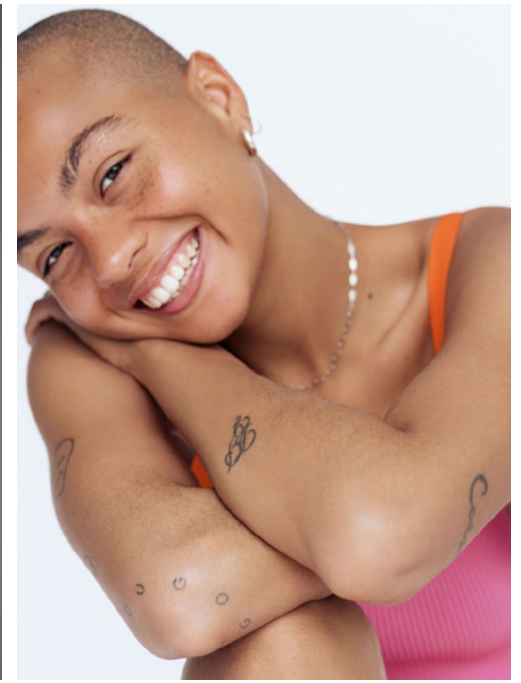

MARION G

VIVA

HEIGHT 173
BUST 81
WAIST 67
HIPS 99

SIZE 36/38
SHOES 40
HAIR BLACK
EYES BROWN

VIVA

VIVA ServiceAgentur GmbH
Am Spreebord 9 10589 Berlin
+49 (0) 30 240 89 80
office@vivamodels.com
www.vivamodels.com