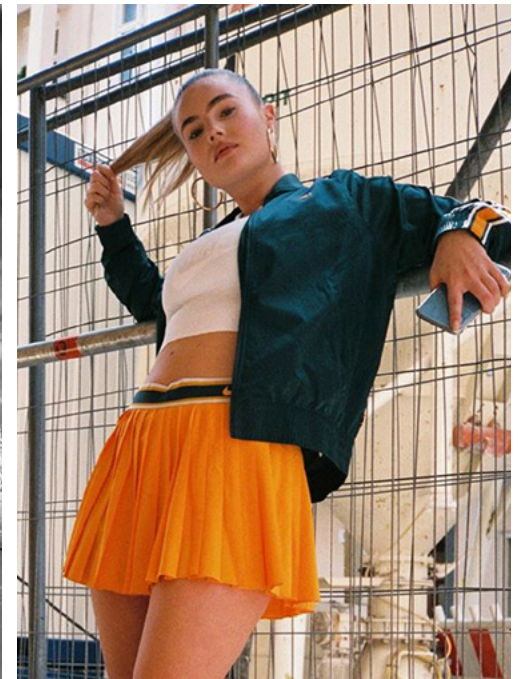

PHILOMENA M

VIVA

HEIGHT **167**
BUST **97**
WAIST **72**
HIPS **112**

SIZE **38**
SHOES **38**
HAIR **BLOND**
EYES **BLUE**

VIVA

VIVA ServiceAgentur GmbH
Am Spreebord 9 10589 Berlin
+49 (0) 30 240 89 80
office@vivamodels.com
www.vivamodels.com