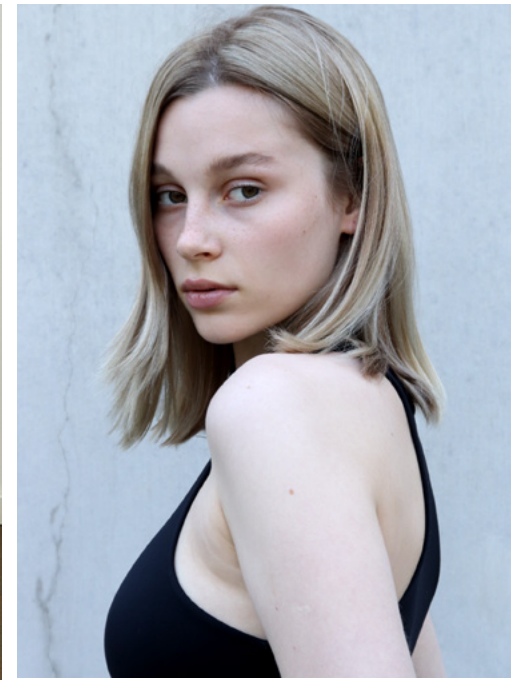

RIA FEI

VIVA

HEIGHT 175
BUST 81
WAIST 61
HIPS 90

SIZE 34
SHOES 39
HAIR BLOND
EYES GREEN

VIVA

VIVA ServiceAgentur GmbH
Am Spreebord 9 10589 Berlin
+49 (0) 30 240 89 80
office@vivamodels.com
www.vivamodels.com