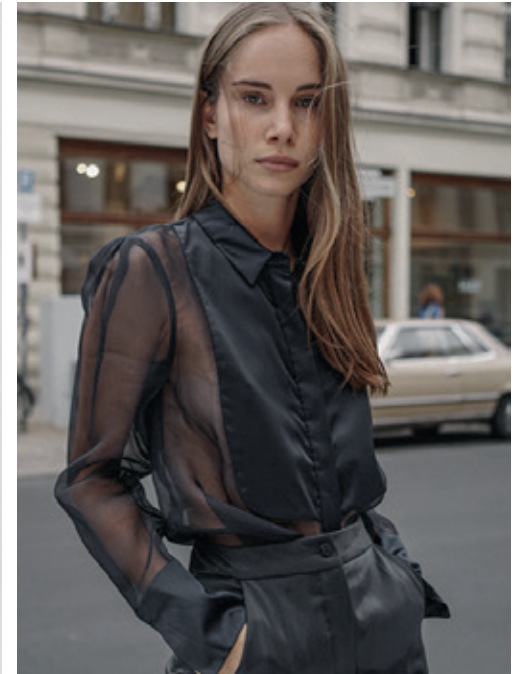

SOPHIE S.

VIVA

HEIGHT 171
BUST 79
WAIST 62
HIPS 87

SIZE 34
SHOES 39
HAIR DARK BLOND
EYES GREEN

VIVA

VIVA ServiceAgentur GmbH
Xantener Straße 20 10707 Berlin
+49 (0)30 240 89 80
office@vivamodels.com
www.vivamodels.com