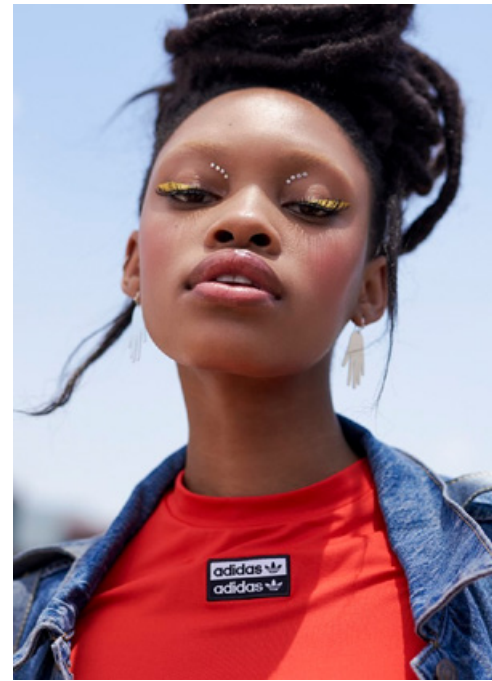

TAMARA MOENG

VIVA

HEIGHT 161  
BUST 81  
WAIST 61  
HIPS 90

SIZE 34  
SHOES 39  
HAIR BLOND  
EYES BROWN

VIVA

VIVA ServiceAgentur GmbH  
Am Spreebord 9 10589 Berlin  
+49 (0) 30 240 89 80  
office@vivamodels.com  
www.vivamodels.com