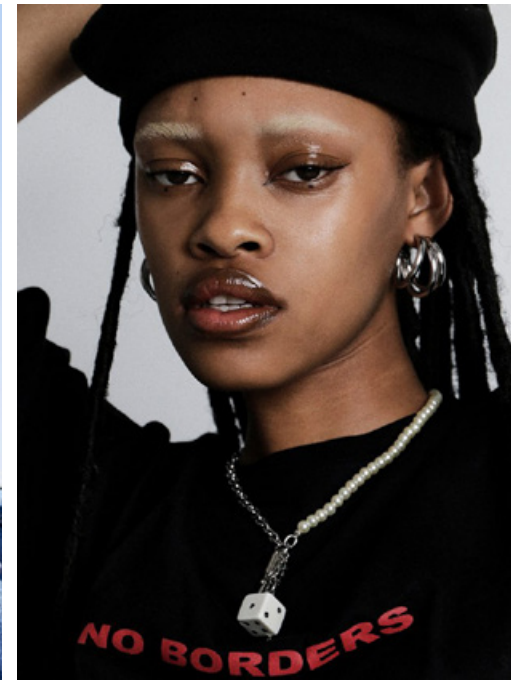

TAMARA MOENG

VIVA

HEIGHT 161  
BUST 81  
WAIST 61  
HIPS 90

SIZE 34  
SHOES 39  
HAIR BLOND  
EYES BROWN

VIVA

VIVA ServiceAgentur GmbH  
Am Spreebord 9 10589 Berlin  
+49 (0) 30 240 89 80  
office@vivamodels.com  
www.vivamodels.com