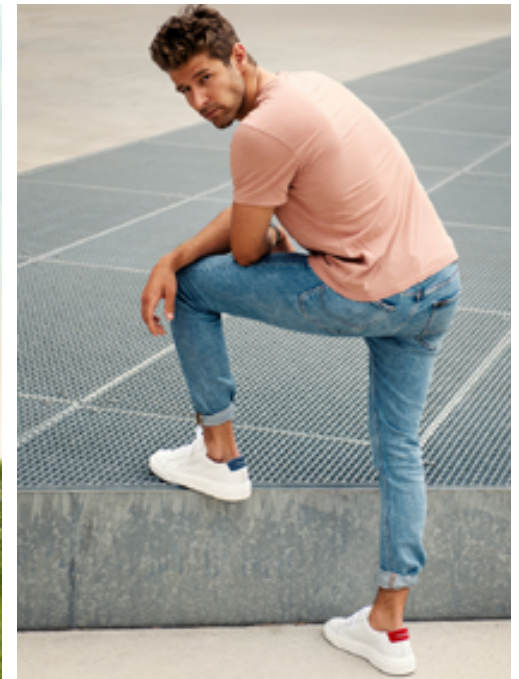

TUUR ROELS

VIVA

HEIGHT **184**
BUST **100**
WAIST **83**
HIPS **104**

SIZE **50/52**
SHOES **45**
HAIR **BLOND**
EYES **BLUE GREY**

VIVA

VIVA ServiceAgentur GmbH
Am Spreebord 9 10589 Berlin
+49 (0) 30 240 89 80
office@vivamodels.com
www.vivamodels.com