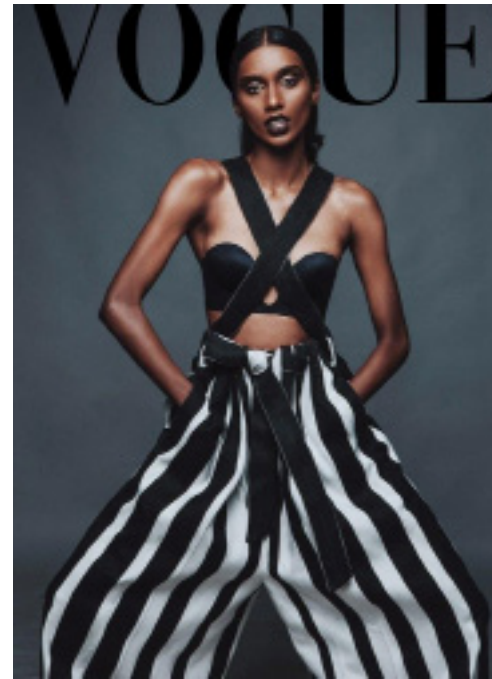

VANIZHA V

VIVA

HEIGHT 180
BUST 81
WAIST 63
HIPS 91

SIZE 36
SHOES 40
HAIR BLACK
EYES BLACK

VIVA

VIVA ServiceAgentur GmbH
Am Spreebord 9 10589 Berlin
+49 (0) 30 240 89 80
office@vivamodels.com
www.vivamodels.com