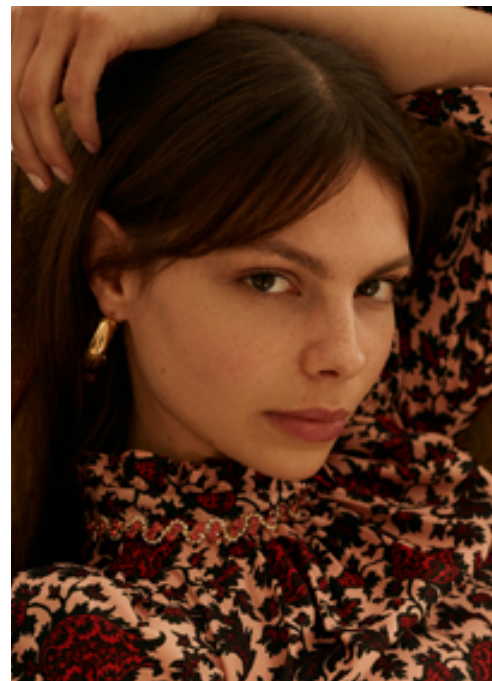

WIKTORIA F

VIVA

HEIGHT 179
BUST 80
WAIST 61
HIPS 91

SIZE 36
SHOES 40
HAIR BROWN
EYES BROWN

VIVA

VIVA ServiceAgentur GmbH
Am Spreebord 9 10589 Berlin
+49 (0) 30 240 89 80
office@vivamodels.com
www.vivamodels.com