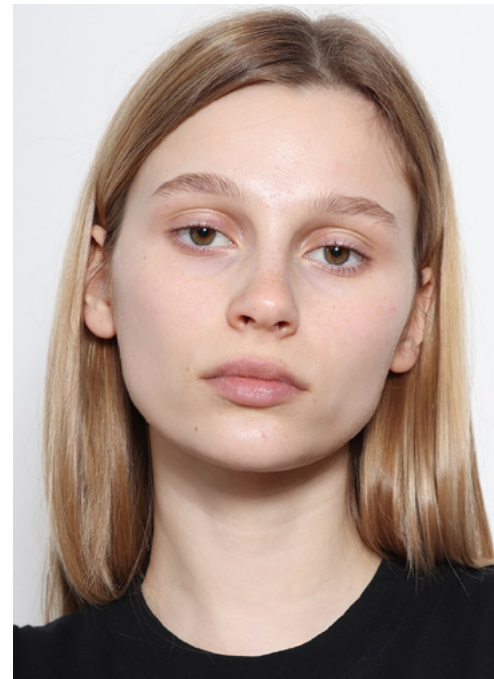

RIA FEI

**VIVA**

HEIGHT 175  
BUST 81  
WAIST 61  
HIPS 90

SIZE 34  
SHOES 39  
HAIR BLOND  
EYES GREEN

**VIVA**

VIVA ServiceAgentur GmbH  
Am Spreebord 9 10589 Berlin  
+49 (0) 30 240 89 80  
office@vivamodels.com  
www.vivamodels.com