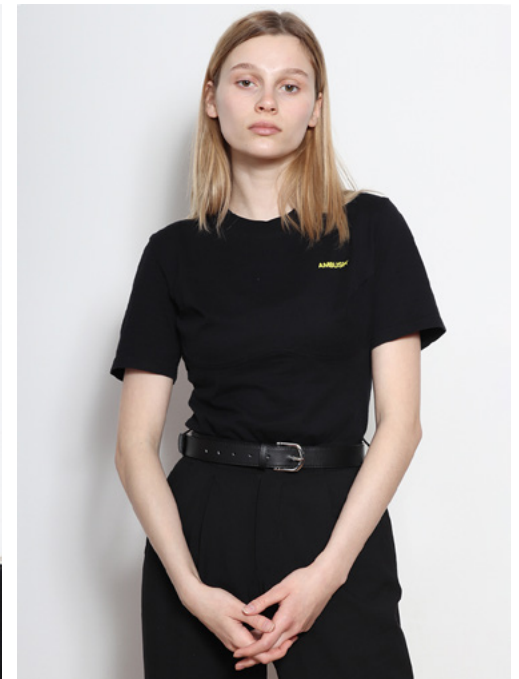

RIA FEI

**VIVA**

HEIGHT 175  
BUST 81  
WAIST 61  
HIPS 90

SIZE 34  
SHOES 39  
HAIR BLOND  
EYES GREEN

**VIVA**

VIVA ServiceAgentur GmbH  
Am Spreebord 9 10589 Berlin  
+49 (0) 30 240 89 80  
office@vivamodels.com  
www.vivamodels.com