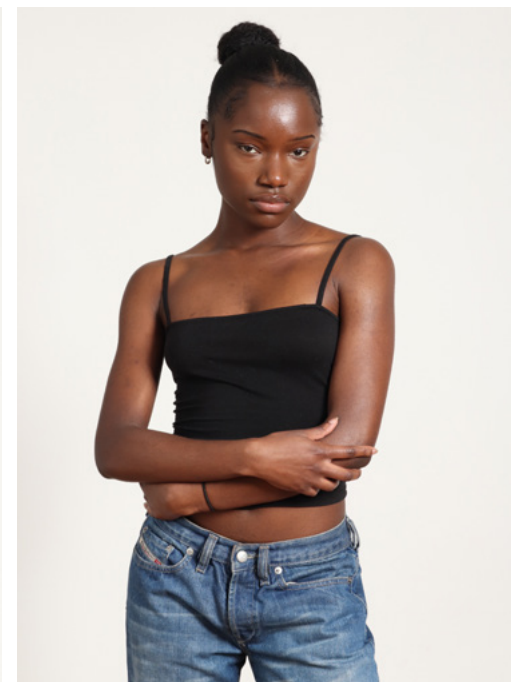

SELINA H.

VIVA

HEIGHT **163**
BUST **83**
WAIST **68**
HIPS **87**

SIZE **32-36**
SHOES **38**
HAIR **BLACK**
EYES **BROWN**

VIVA

VIVA ServiceAgentur GmbH
Am Spreebord 9 10589 Berlin
+49 (0) 30 240 89 80
office@vivamodels.com
www.vivamodels.com