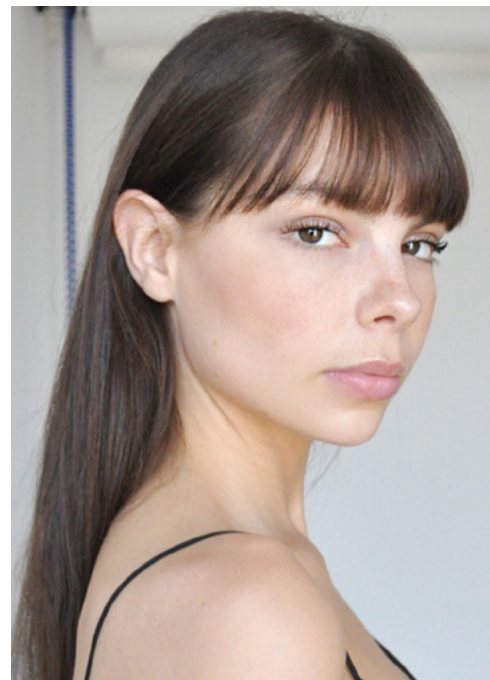

WIKTORIA F

VIVA

HEIGHT 179
BUST 80
WAIST 61
HIPS 91

SIZE 36
SHOES 40
HAIR BROWN
EYES BROWN

VIVA

VIVA ServiceAgentur GmbH
Am Spreebord 9 10589 Berlin
+49 (0) 30 240 89 80
office@vivamodels.com
www.vivamodels.com