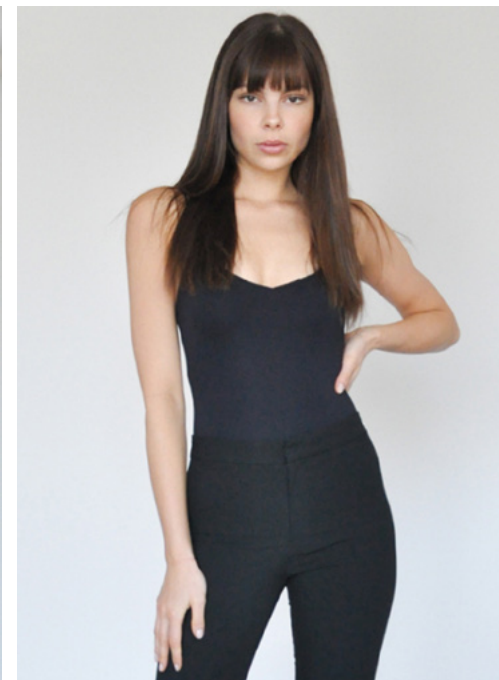

WIKTORIA F

VIVA

HEIGHT 179
BUST 80
WAIST 61
HIPS 91

SIZE 36
SHOES 40
HAIR BROWN
EYES BROWN

VIVA

VIVA ServiceAgentur GmbH
Am Spreebord 9 10589 Berlin
+49 (0) 30 240 89 80
office@vivamodels.com
www.vivamodels.com